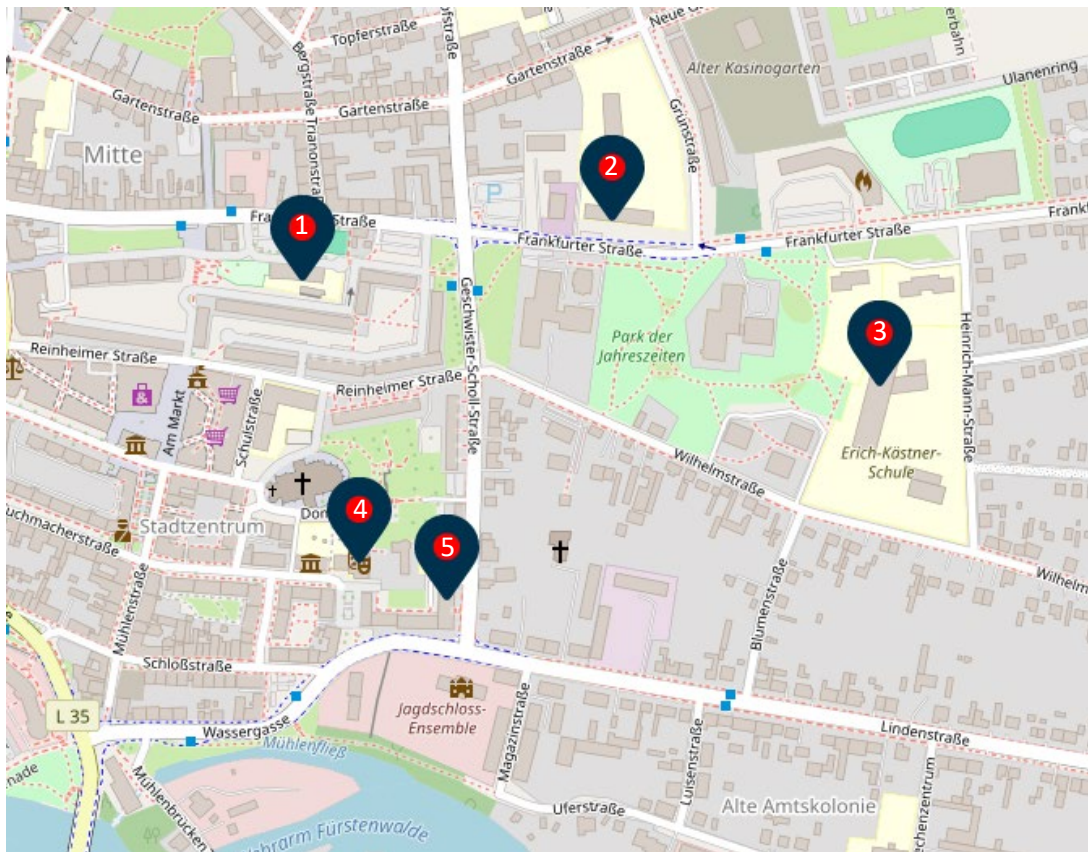

## Region Nord-Ost

- 1) Musikschule Oder-Spree "Jutta Schlegel", Juryraum Klavier und Saal (Raum 108)  
Fiete-Schulze-Str. 5 15517 Fürstenwalde
- 2) Geschwister-Scholl-Gymnasium, Juryraum, Aula Frankfurter Straße 70 15517  
Fürstenwalde
- 3) Erich-Kästner-Schule, Juryraum und Turnhalle Heinrich-Mann-Straße 8 15517  
Fürstenwalde
- 4) Kulturfabrik, Musikkeller, Juryraum Domplatz 7 15517 Fürstenwalde
- 5) Jagdschloss Fürstenwalde, Saal, Juryraum Geschwister-Scholl-Straße 18 15517  
Fürstenwalde