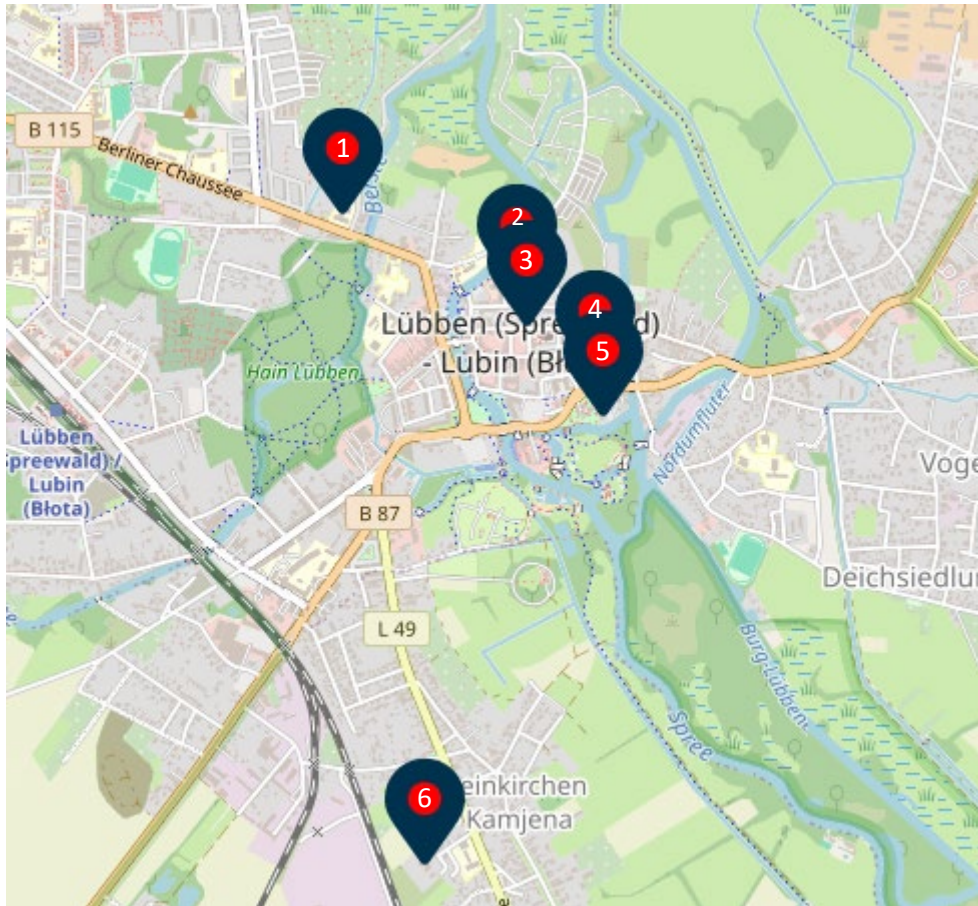

Region Süd

- 1) Paul-Gerhardt-Gymnasium, Aula Berliner Chaussee 2 15907 Lützen
- 2) Spreewald-Schule Lützen, Aula Am Kleinen Hain 30 15907 Lützen
- 3) Rathaus, Sitzungssaal Poststraße 5 15907 Lützen
- 4) Landratsamt, Sitzungssaal Reutergasse 12 15907 Lützen
- 5) Schloss Lützen, Wappensaal Ernst-von-Houwald-Damm 14 15907 Lützen
- 6) Neuhaus, Roter Saal Am Neuhaus 7 15907 Lützen