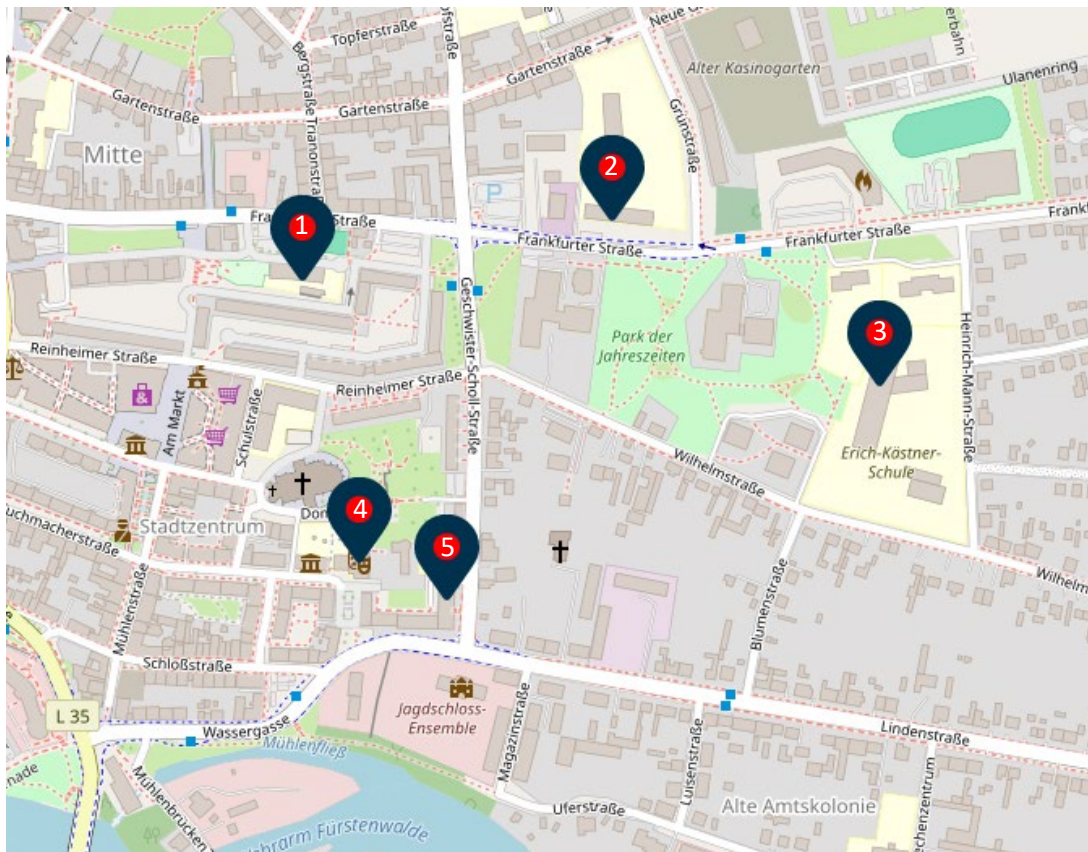

Region Nord-Ost

- 1) Musikschule Oder-Spree "Jutta Schlegel", Juryraum Klavier und Saal (Raum 108)
Fiete-Schulze-Str. 5 15517 Fürstenwalde
- 2) Geschwister-Scholl-Gymnasium, Juryraum, Aula Frankfurter Straße 70 15517
Fürstenwalde
- 3) Erich-Kästner-Schule, Juryraum und Turnhalle Heinrich-Mann-Straße 8 15517
Fürstenwalde
- 4) Erich-Kästner-Schule, Juryraum und Turnhalle Heinrich-Mann-Straße 8 15517
Fürstenwalde
- 5) Erich-Kästner-Schule, Juryraum und Turnhalle Heinrich-Mann-Straße 8 15517
Fürstenwalde